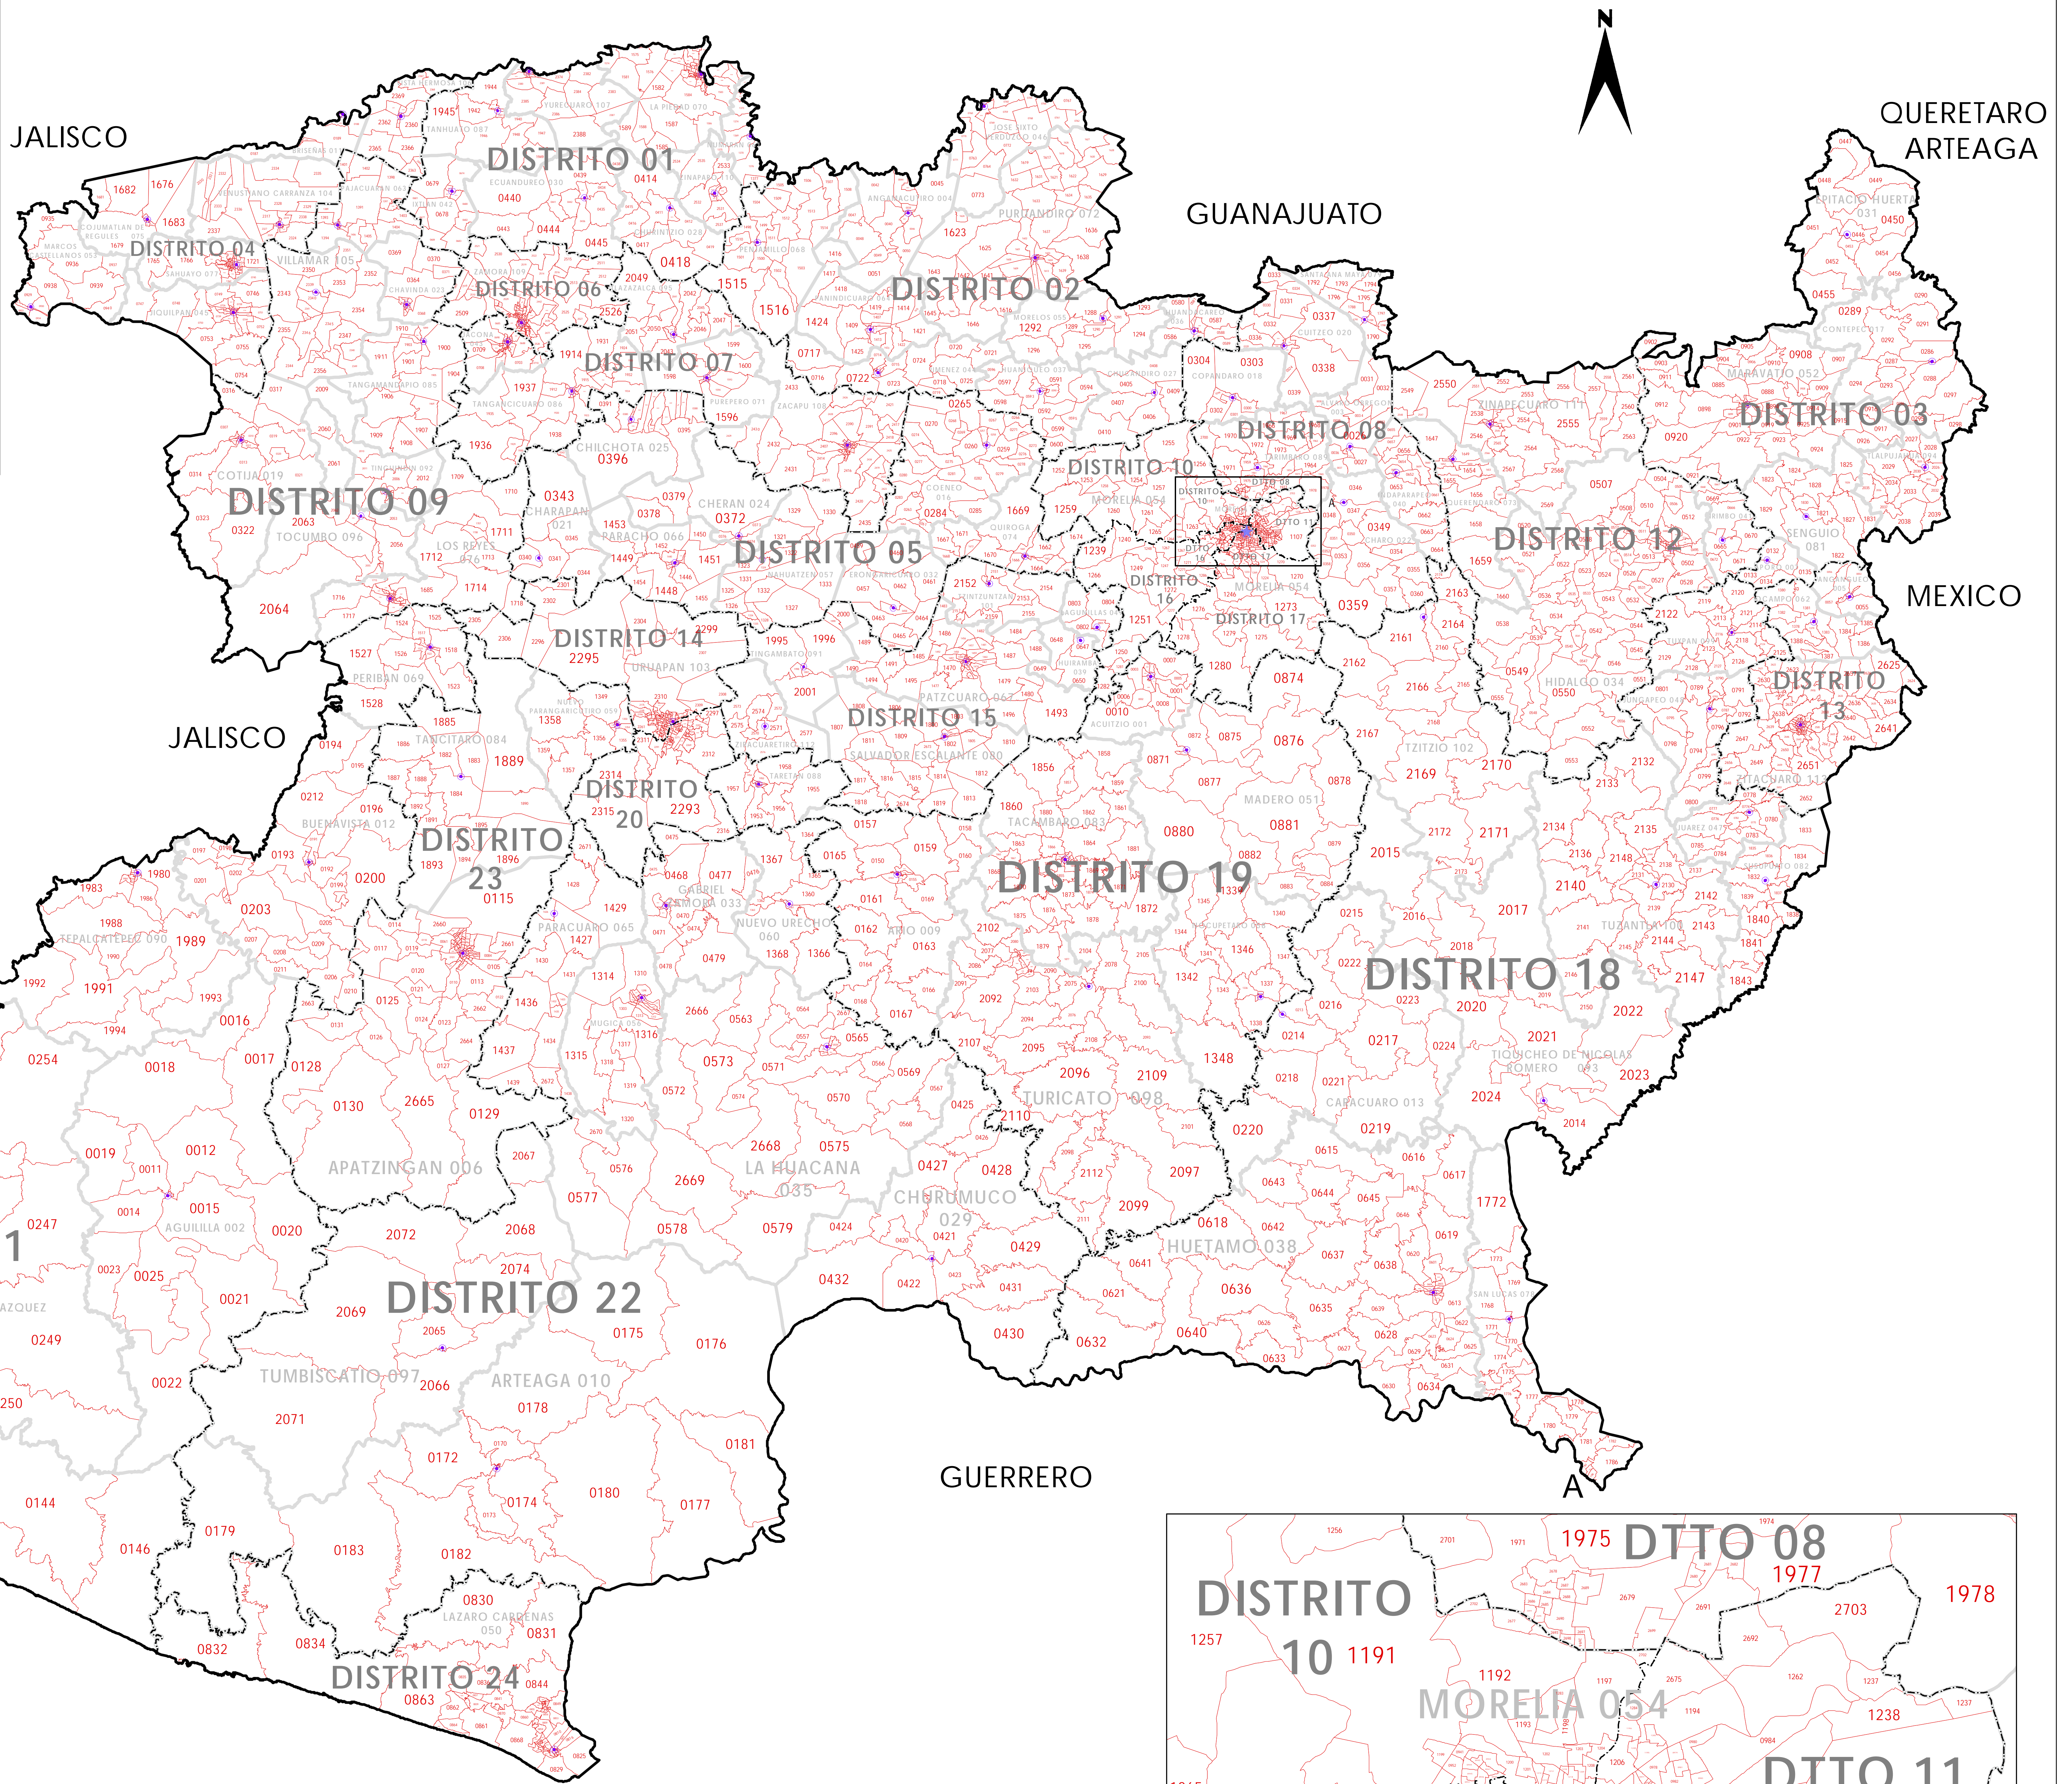

CONDENSADO ESTATAL SECCIONAL

SIMBOLOGÍA

CABECERAS	INTERNACIONAL	LIMITES
CAPITAL DEL ESTADO	ESTATAL	
MUNICIPIO	DISTRITO LOCAL	
	MUNICIPIO/DELEGACION	
	SECCION	

CLAVES GEOELECTORALES

DISTRITO LOCAL	01
MUNICIPIO/DELEGACION	001
SECCION	0001

MICHOACÁN

INFORMACION BÁSICA			
CIRCUNSCRIPCIÓN	DISTRITOS	MUNICIPIOS	SECCIONES
5	24	113	2,694

FECHA DE ACTUALIZACIÓN DE LA BASE DIGITAL: 01 DE FEBRERO DE 2017

FUENTE: R.F.E.D.C.E.

CABECERA DE DISTRITO LOCAL				
DISTRITO	CVE	MUNICIPIO	LOCALIDAD	NOMBRE
1	70	LA PIEDRA	1	LA PIEDRA
2	72	PURUANDIRO	1	PURUANDIRO
3	52	MARAVATIO	1	MARAVATIO DE OCAMPO
4	45	JIQUILPAN	1	JIQUILPAN DE JUAREZ
5	66	PARACHO	1	PARACHO DE VEROLZCO
6	109	ZAMORA	1	ZAMORA DE HIDALGO
7	108	ZACAPU	1	ZACAPU
8	89	TARIMBARO	1	TARIMBARO
9	76	LOS REYES	1	LOS REYES DE SALGADO
10	54	MORELIA	1	MORELIA
11	54	MORELIA	1	MORELIA
12	34	HIDALGO	1	CIUDAD HIDALGO
13	113	ZITACUARO	1	HEROICA ZITACUARO
14	103	URUAPAN	1	URUAPAN DEL PROGRESO
15	67	PATZCUARO	1	PATZCUARO
16	54	MORELIA	1	MORELIA
17	54	MORELIA	1	MORELIA
18	38	HUETAMO	1	HUETAMO DE NUNEZ
19	83	TACAMBARO	1	TACAMBARO DE CODALLOS
20	103	URUAPAN	1	URUAPAN DEL PROGRESO
21	15	COALCOMAN DE VAZQUEZ PALLARES	1	COALCOMAN DE VAZQUEZ PALLARES
22	56	MIGICA	1	NIUEVA ITALIA DE RUJ
23	6	APATZINGAN	1	APATZINGAN DE LA CONSTITUCION
24	50	LAZARO CARDENAS	1	LAZARO CARDENAS