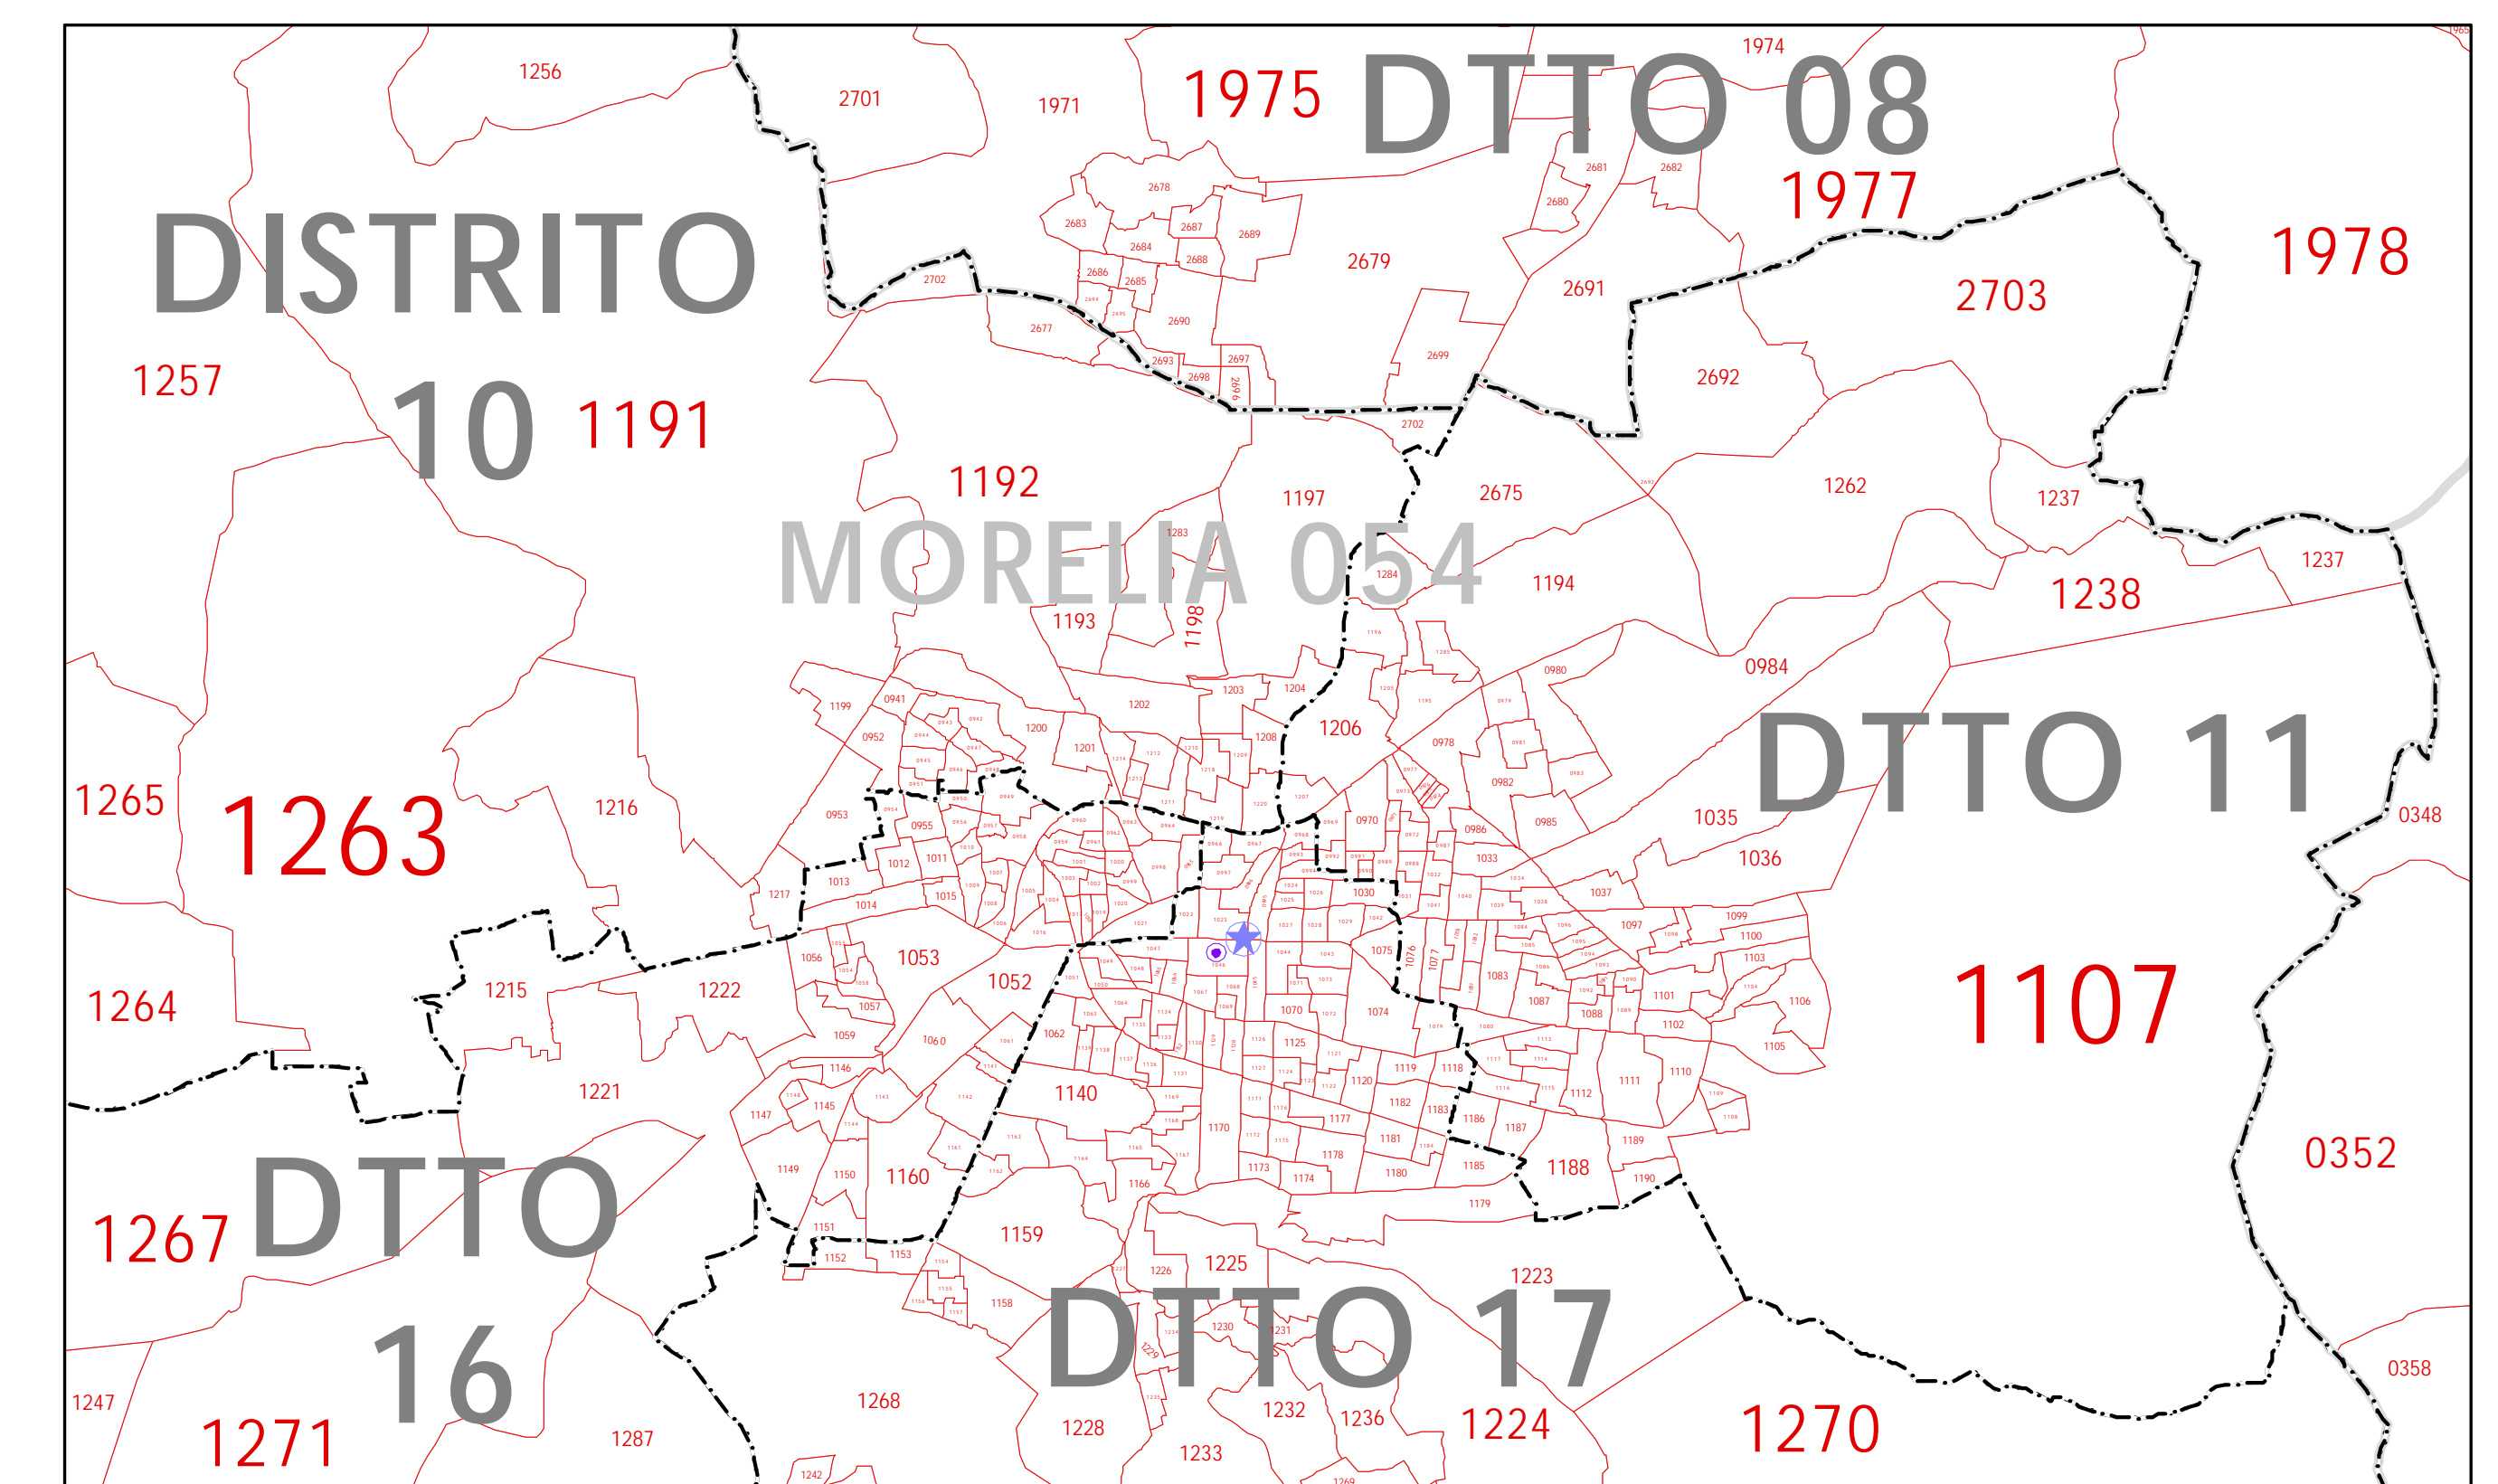

CONDENSADO ESTATAL SECCIONAL

SIMBOLOGÍA

CABECERAS	INTERNACIONAL	LIMITES
CAPITAL DEL ESTADO	ESTATAL	
MUNICIPIO	DISTRITO LOCAL	
	MUNICIPIO/DELEGACION	
	SECCION	

CLAVES GEOELECTORALES

DISTRITO LOCAL	01
MUNICIPIO/DELEGACION	001
SECCION	0001

MICHOACÁN

INFORMACION BÁSICA			
CIRCUNSCRIPCIÓN	DISTRITOS	MUNICIPIOS	SECCIONES
5	24	113	2,694

FECHA DE ACTUALIZACIÓN DE LA BASE DIGITAL: 01 DE FEBRERO DE 2017

FUENTE: R.F.E.D.C.E.

CABECERA DE DISTRITO LOCAL				
DISTRITO	CVE	MUNICIPIO	LOCALIDAD	NOMBRE
1	70	LA PIEDRA	1	LA PIEDRA
2	72	PURUANDIRO	1	PURUANDIRO
3	52	MARAVATIO	1	MARAVATIO DE OCAMPO
4	45	JIQUILPAN	1	JIQUILPAN DE JUAREZ
5	66	PARACHO	1	PARACHO DE VEROLZCO
6	109	ZAMORA	1	ZAMORA DE HIDALGO
7	108	ZACAPU	1	ZACAPU
8	89	TARIMBARO	1	TARIMBARO
9	76	LOS REYES	1	LOS REYES DE SALGADO
10	54	MORELIA	1	MORELIA
11	54	MORELIA	1	MORELIA
12	34	HIDALGO	1	CIUDAD HIDALGO
13	113	ZITACUARO	1	HEROICA ZITACUARO
14	103	URUAPAN	1	URUAPAN DEL PROGRESO
15	67	PATZCUARO	1	PATZCUARO
16	54	MORELIA	1	MORELIA
17	54	MORELIA	1	MORELIA
18	38	HUETAMO	1	HUETAMO DE NUNEZ
19	83	TACAMBARO	1	TACAMBARO DE CODALLOS
20	103	URUAPAN	1	URUAPAN DEL PROGRESO
21	15	COALCOMAN DE VAZQUEZ PALLARES	1	COALCOMAN DE VAZQUEZ PALLARES
22	56	MIGICA	1	NIUEVA ITALIA DE RUJ
23	6	APATZINGAN	1	APATZINGAN DE LA CONSTITUCION
24	50	LAZARO CARDENAS	1	LAZARO CARDENAS